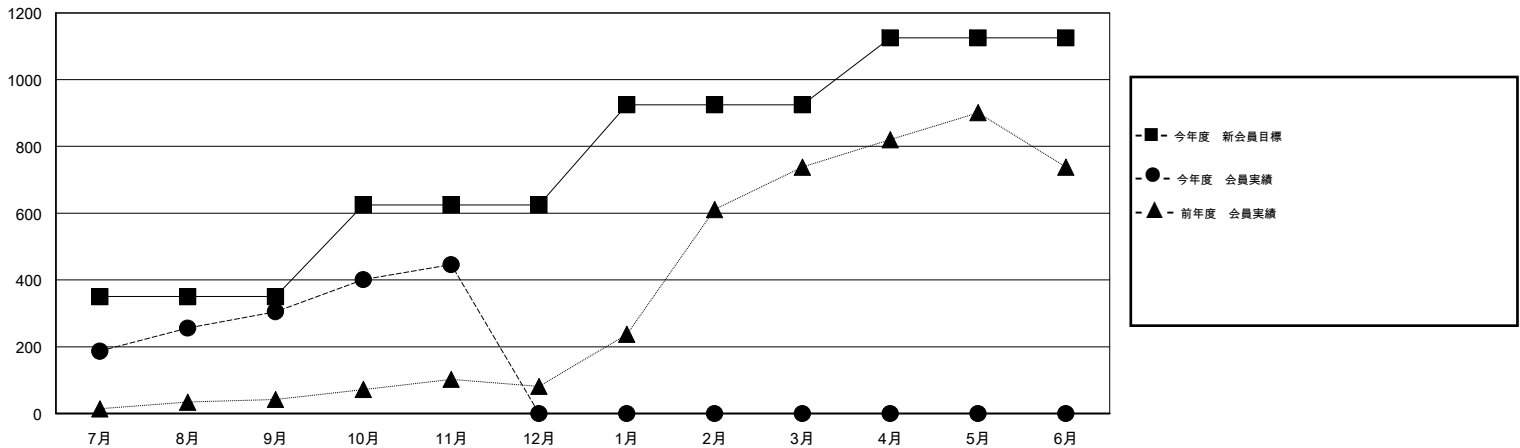

MONTHLY MEMBERSHIP PROGRESS REPORT

District 335 B

Results as of: 11/30/2014

GMT: Chikao Suzuki

地域 JAPAN

GMT会則地域 5-Jap

クラブ				
結果 : 2014-2015				
四半期	新クラブ目標	新クラブ	解散クラブ	純増 / 減
7月/8月/9月	0	0	0	0
10月/11月/12月	1	0	0	0
1月/2月/3月	0	0	0	0
4月/5月/6月	0	0	0	0

名				
結果 : 2014-2015				
四半期	新会員目標	チャーターメン バー / 新会員	退会者	純増 / 減
7月/8月/9月	350	376	71	305
10月/11月/12月	275	179	38	141
1月/2月/3月	300	0	0	0
4月/5月/6月	200	0	0	0

新クラブ目標及び実績累計

会員目標及び実績累計

解散クラブ: 0	126 CLUBS OF 175 一名以上の新会員を登録	男女別 男性 4,977 (75.31%) 女性 1,632 (24.69%)
退会者 物故会員 20 クラブ解散 0 その他 89 合計 109	健康診断データはこちら	家族会員 2,340 世帯主 1,068 世帯主以外 1,272