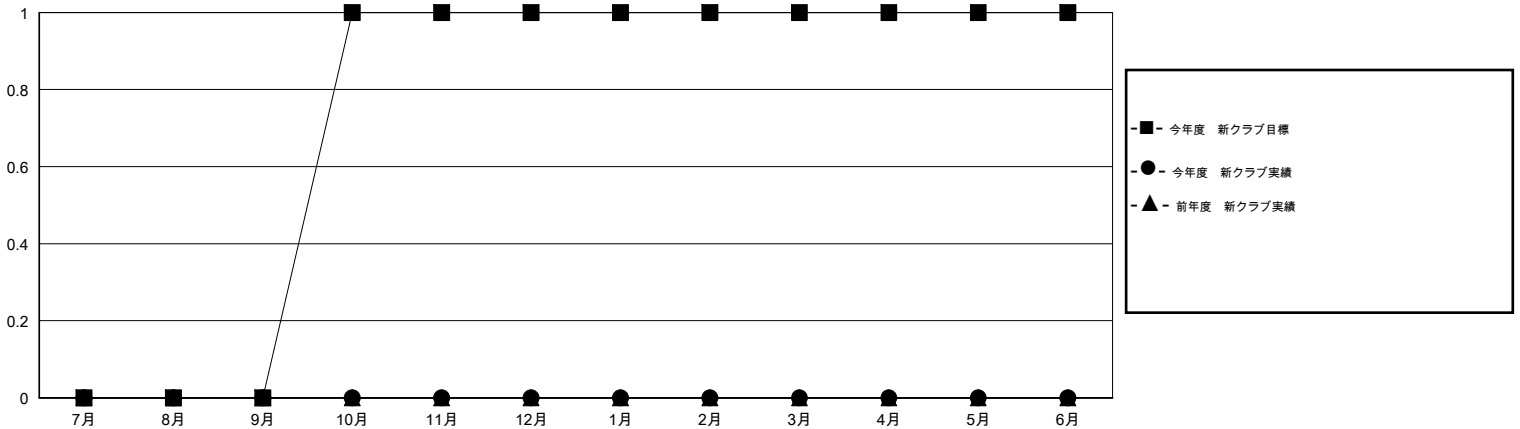

MONTHLY MEMBERSHIP PROGRESS REPORT

District 335 B

Results as of: 11/30/2014

GMT: Chikao Suzuki

地域 JAPAN

GMT会則地域 5-Jap

クラブ				
結果 : 2014-2015				
四半期	新クラブ目標	新クラブ	解散クラブ	純増 / 減
7月/8月/9月	0	0	0	0
10月/11月/12月	1	0	0	0
1月/2月/3月	0	0	0	0
4月/5月/6月	0	0	0	0

名				
結果 : 2014-2015				
四半期	新会員目標	チャーターメン バー / 新会員	退会者	純増 / 減
7月/8月/9月	350	376	71	305
10月/11月/12月	275	179	38	141
1月/2月/3月	300	0	0	0
4月/5月/6月	200	0	0	0

新クラブ目標及び実績累計